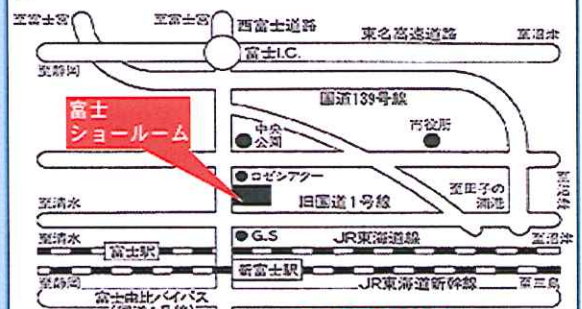

富士ショールーム

営業時間10:00~17:00【水曜定休】

TEL 0545-66-0890 FAX 0545-66-0891

リフォームセミナー

参加・不参加

工務店様名

時間

人数